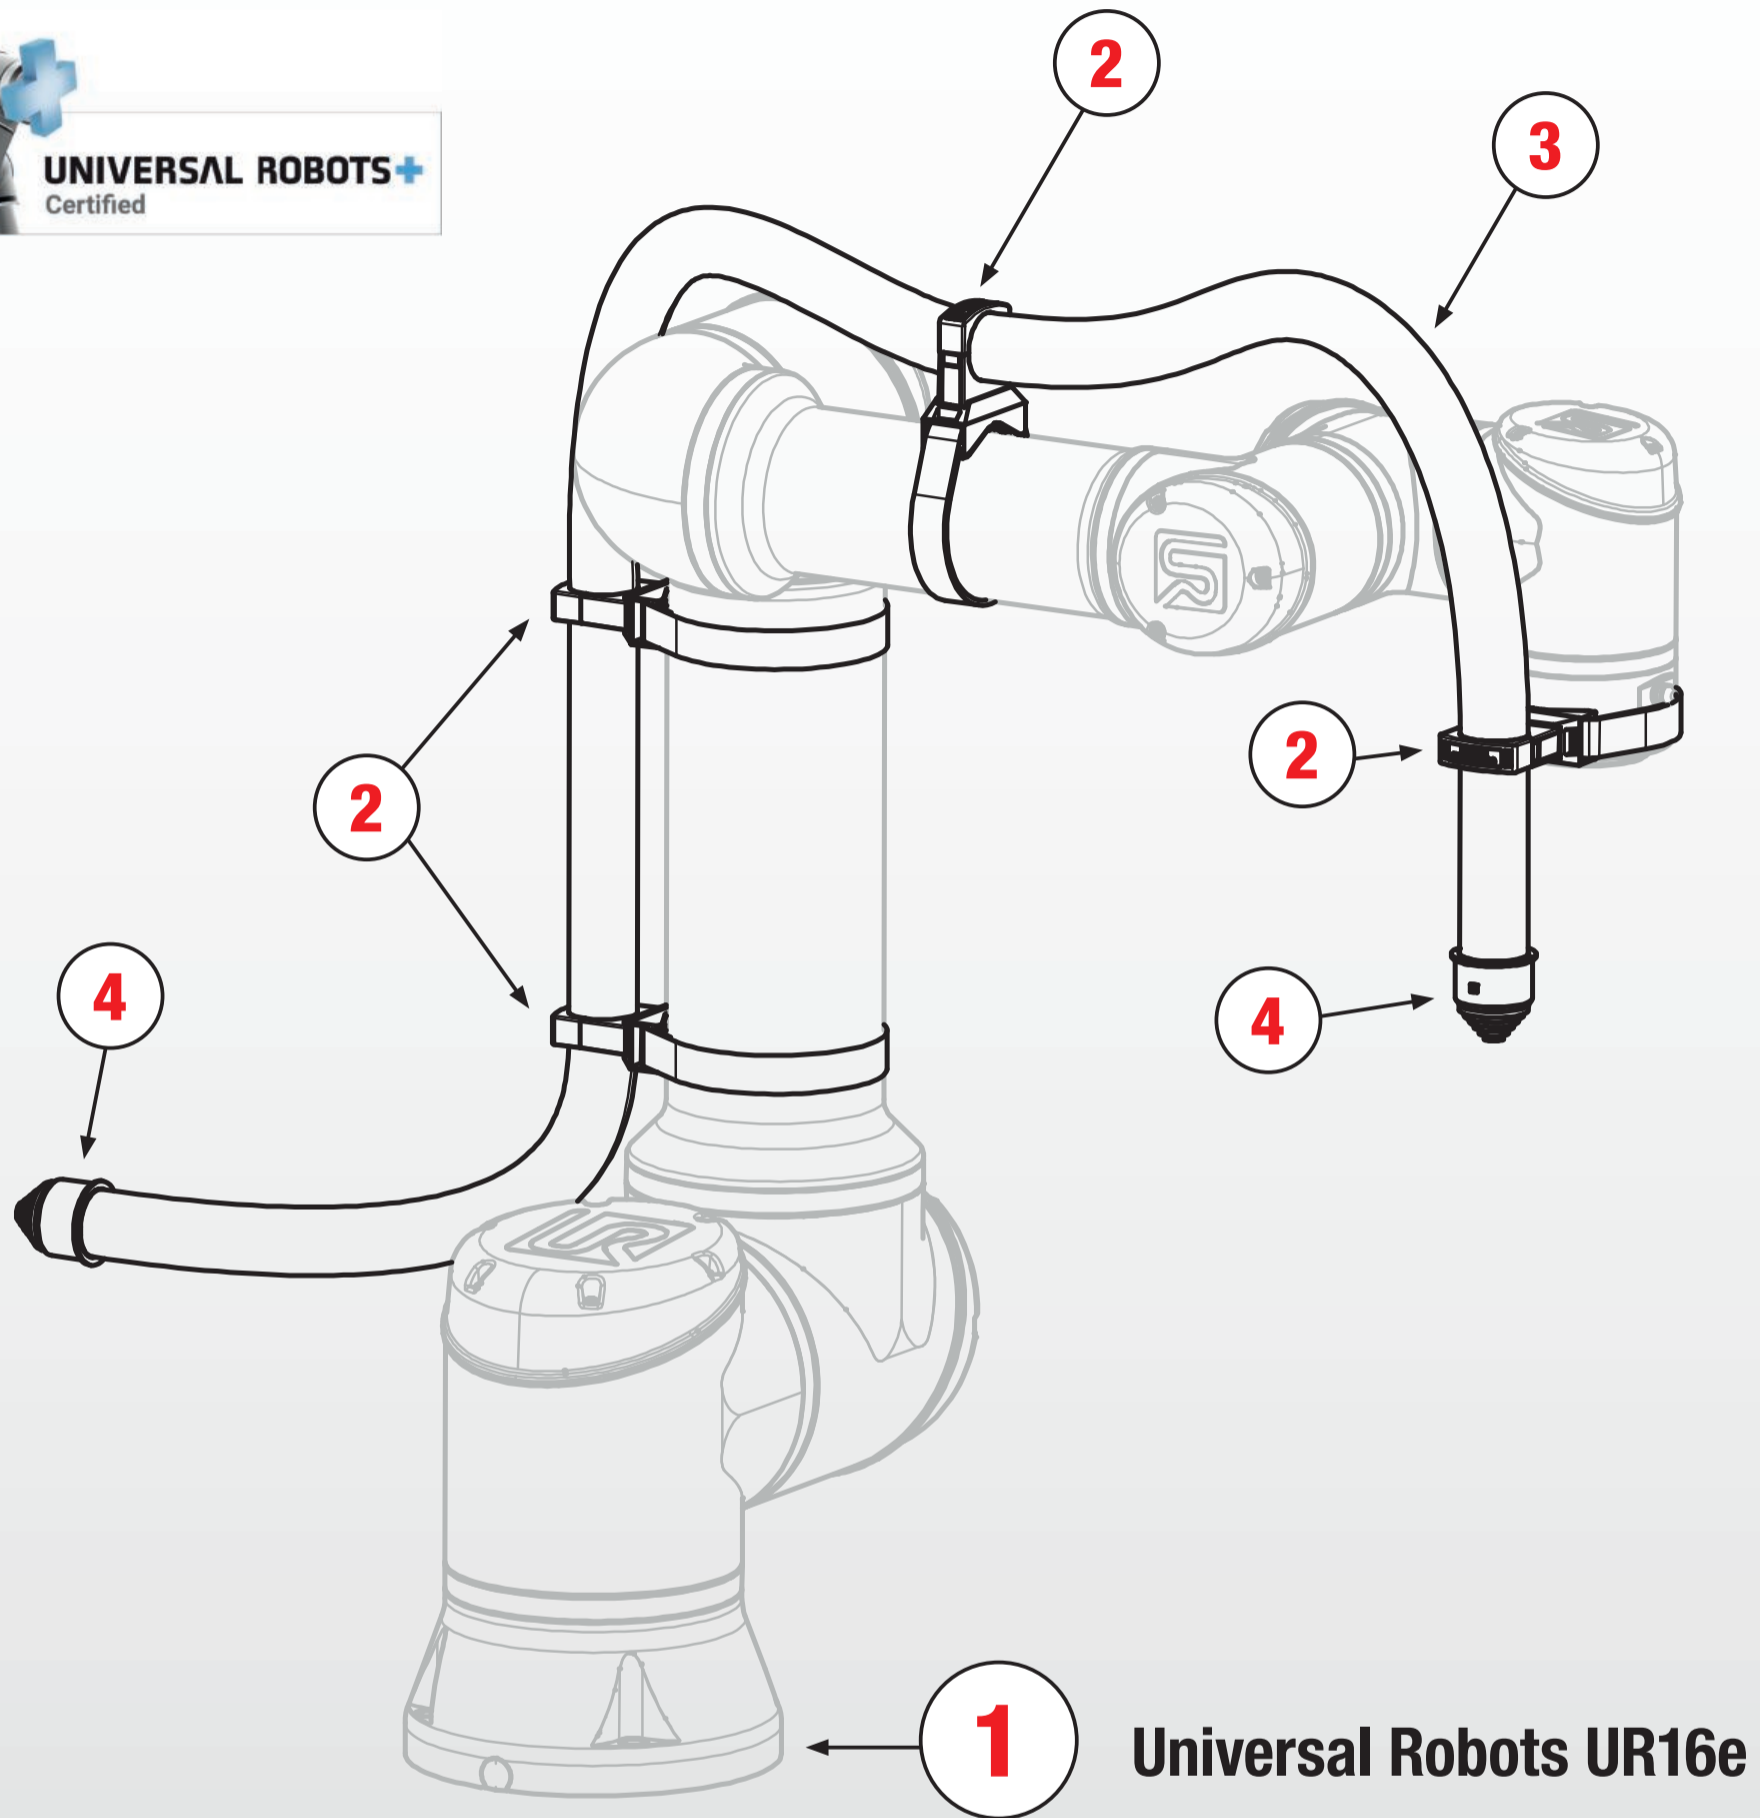

FHS-UHE-SET UR16e

BESTELLNUMMER/ ORDER NO.: 83693497

www.mp.de

POS.	VE / QTY.	TYP / TYPE	BESTELLNUMMER / ORDER NO.
1	1	Universal Robots UR16e	
2	4	FHS-UHE M32/P29 450	83693467
3	1	EWX-PP-LS M32/P29	83203060
4	2	ET 29	83723460