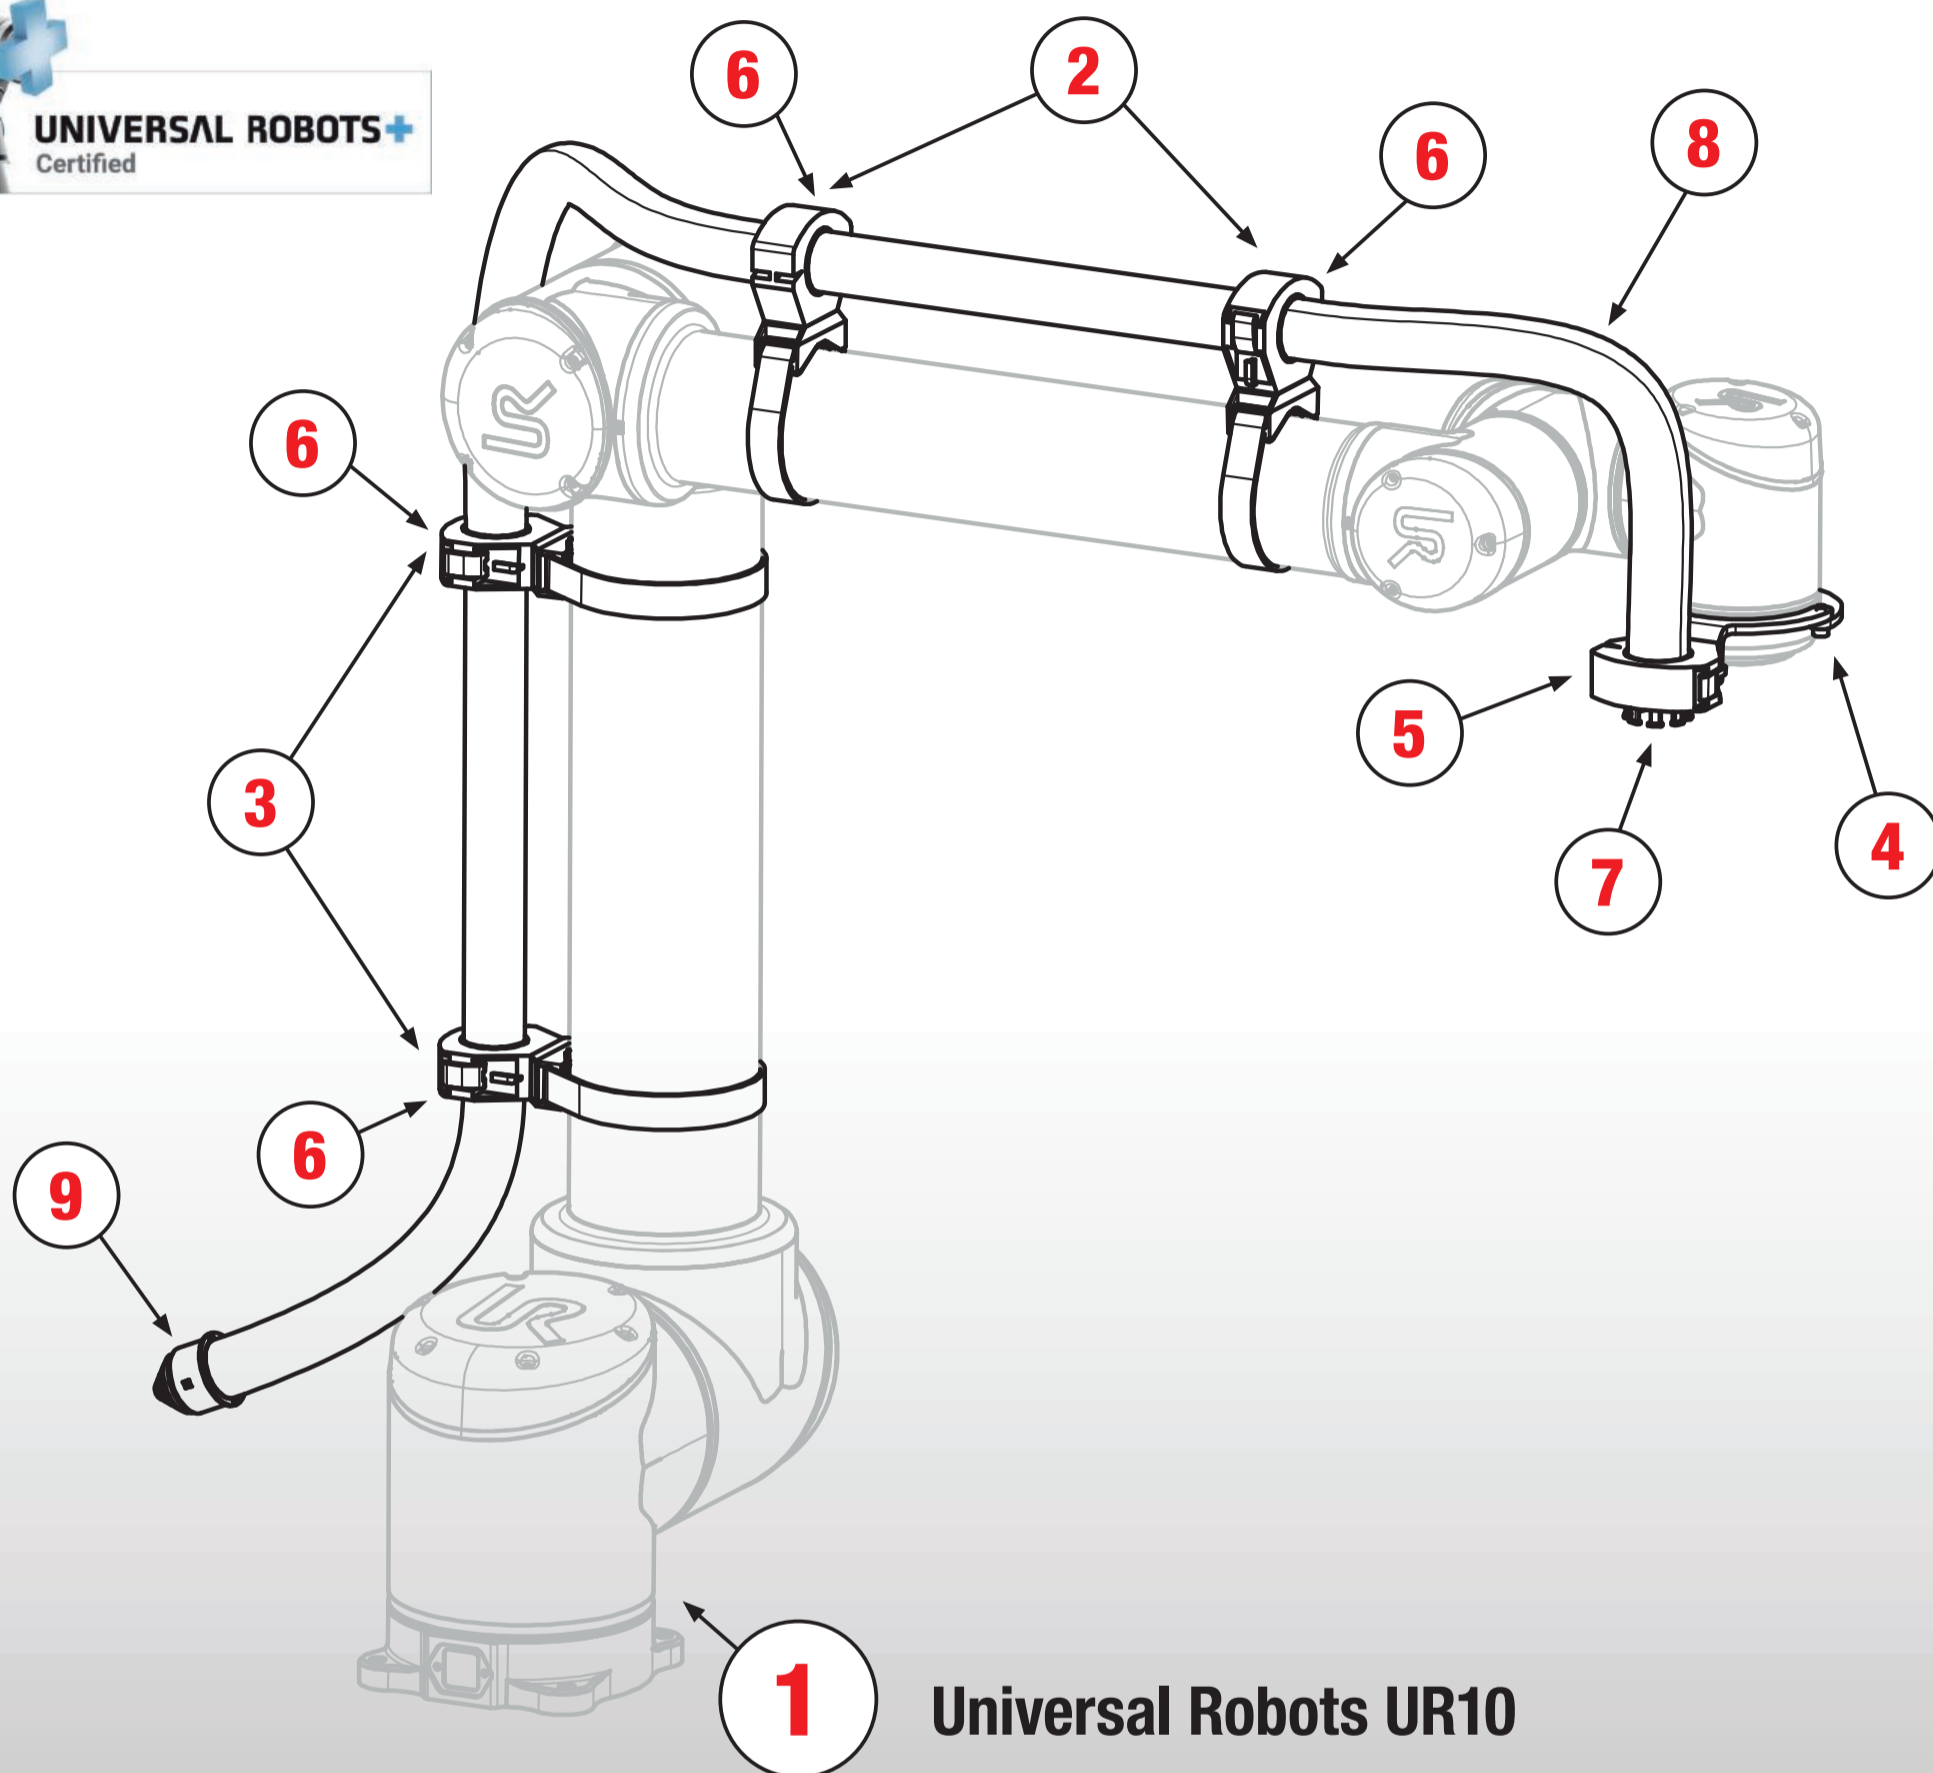

FHS-SH-SET UR10

BESTELLNUMMER/ ORDER NO.: 83693493

www.murrplastik.de

1

Universal Robots UR10

POS.	VE / QTY.	TYP / TYPE	BESTELLNUMMER / ORDER NO.
1	1	Universal Robots UR10	
2	2	FHS-SH 350	83693423
3	2	FHS-SH 450	83693425
4	1	R-SSR 90 UR10	83693203
5	1	SH-P / M25-M32	83691462
6	4	KMG/F-M32	83691660
7	1	KEG/ZL-M32	83692260
8	1	EWX-PP-LS M32/P29	83203060
9	1	ET 29	83723460

FHS – DAS FLEXIBLE HALTERSYSTEM FÜR DIE DIREKTE BEFESTIGUNG AM ROBOTER

FHS – THE FLEXIBLE HOLDER SYSTEM FOR DIRECT FASTENING

www.murrplastik.de

BEST.-NR./ORDER NO.	TYP / TYPE
FHS-C-Set	
83693480	FHS-C-Set UR3
83693482	FHS-C-Set UR5
83693484	FHS-C-Set UR10