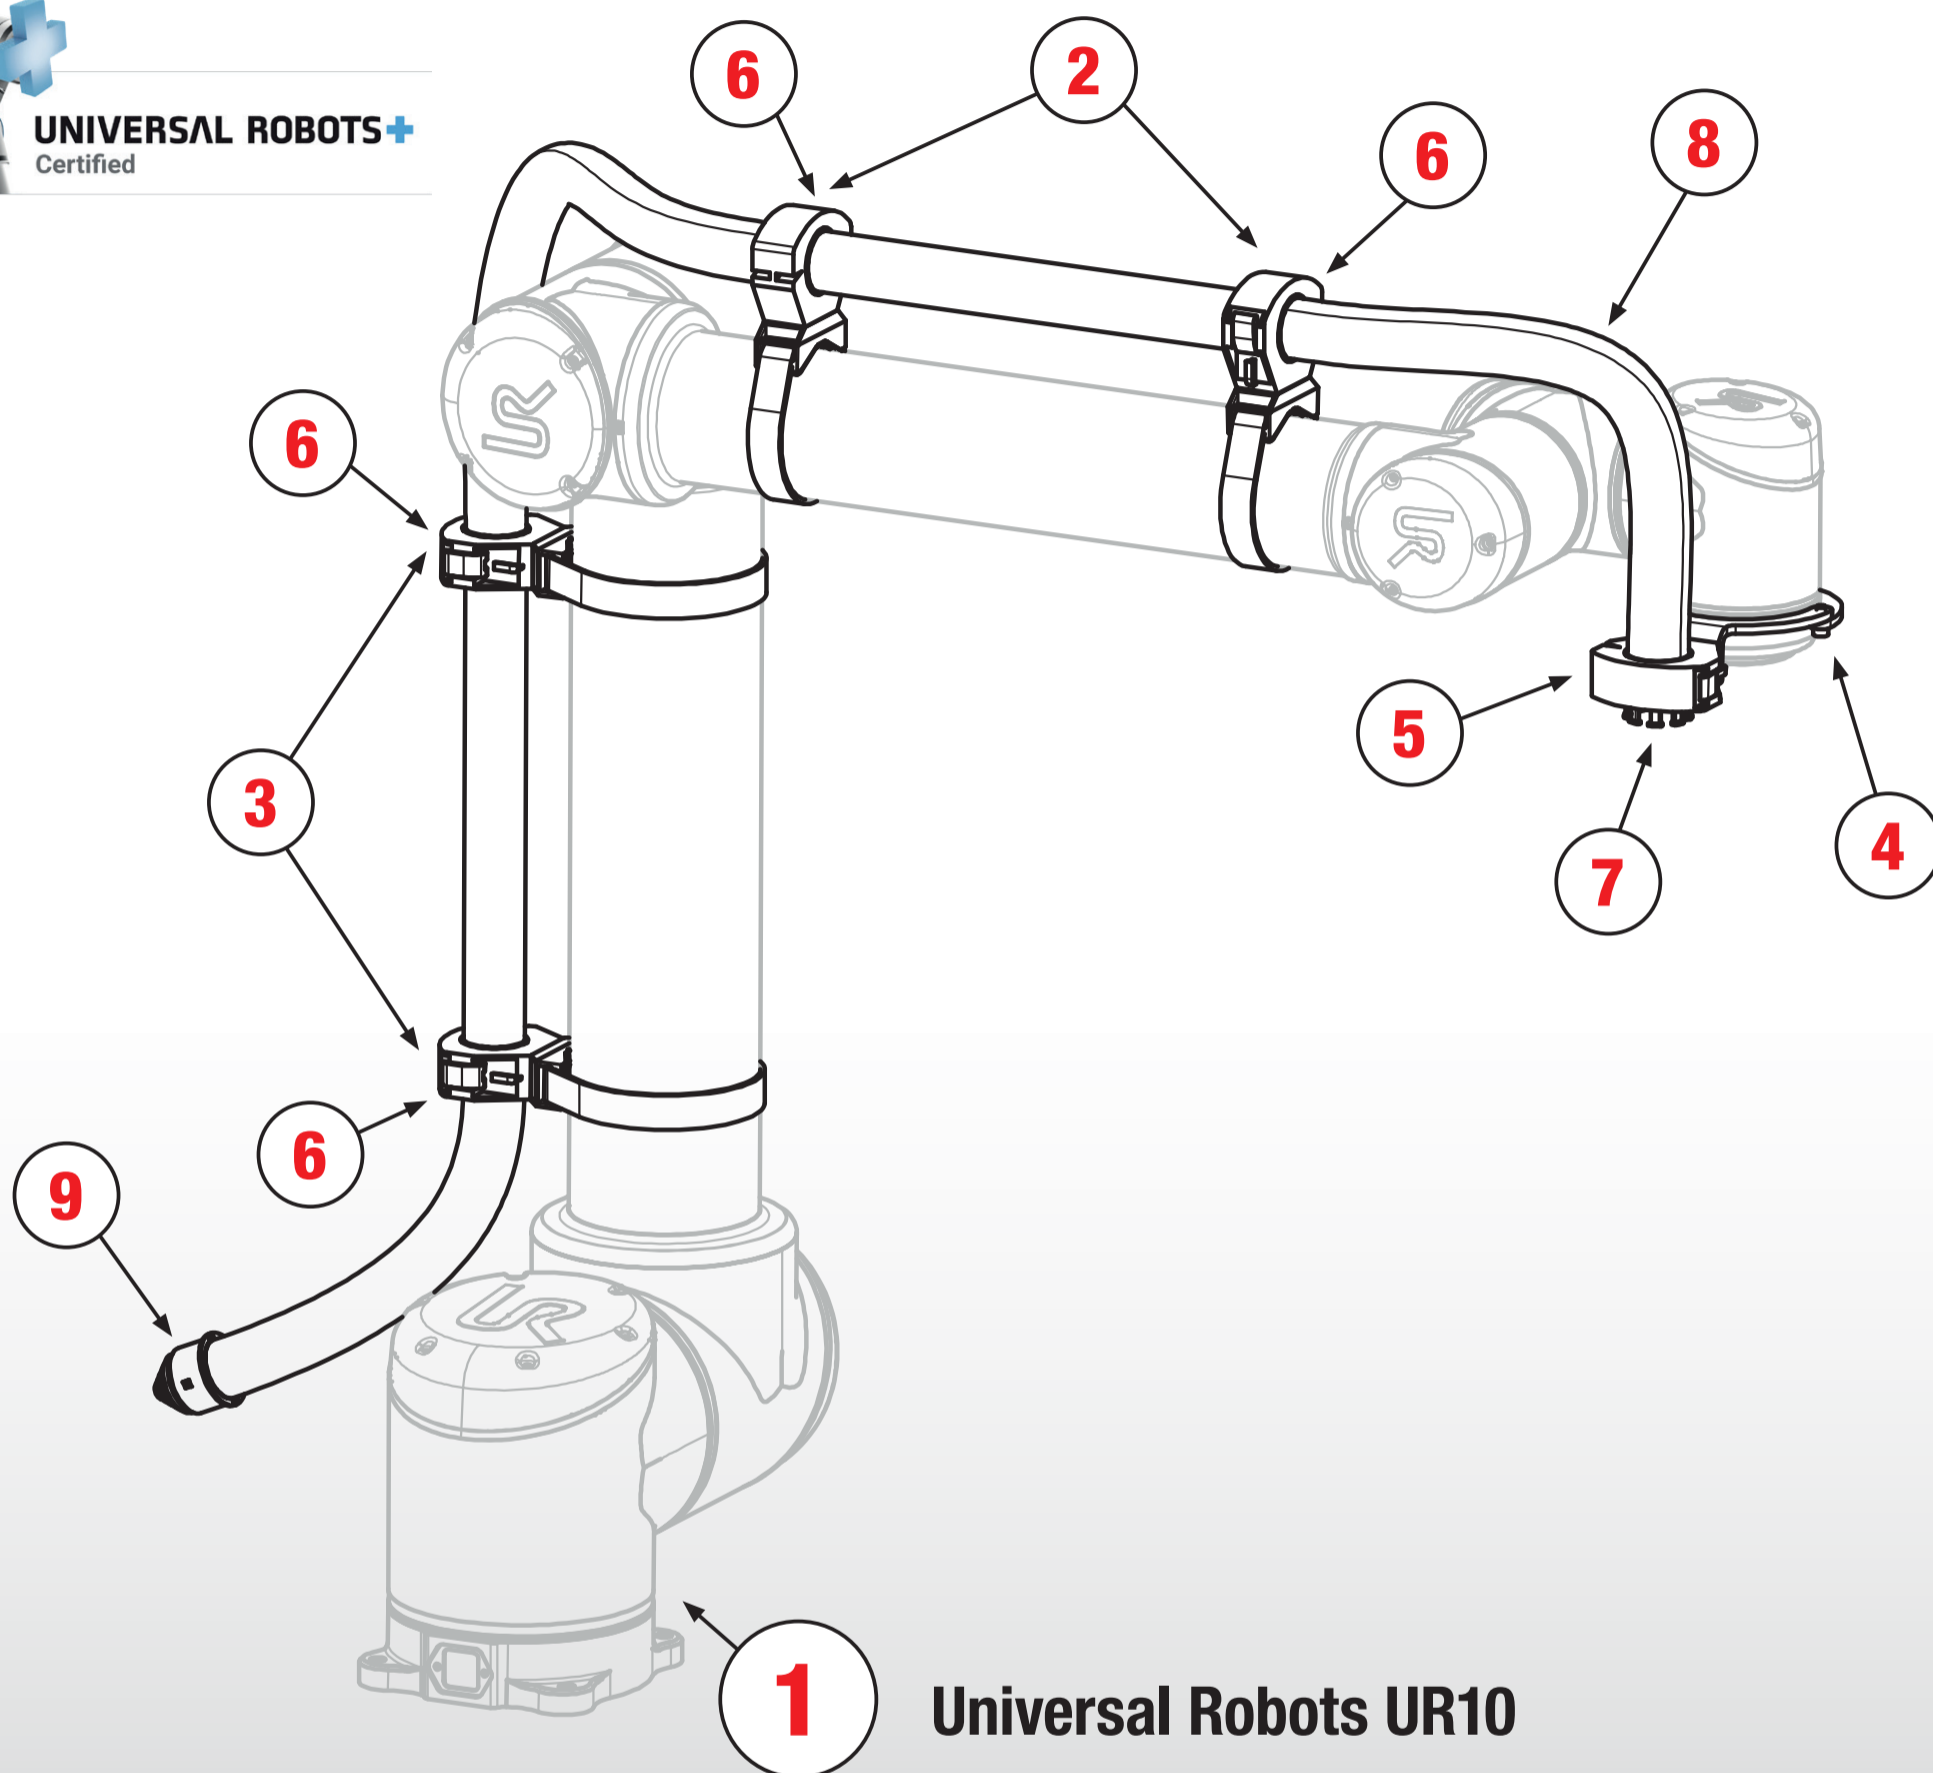

FHS-SH-SET UR10

BESTELLNUMMER/ ORDER NO.: 83693493

www.murrplastik.de

POS.	VE / QTY.	TYP / TYPE	BESTELLNUMMER / ORDER NO.
1	1	Universal Robots UR10	
2	2	FHS-SH 350	83693423
3	2	FHS-SH 450	83693425
4	1	R-SSR 90 UR10	83693203
5	1	SH-P / M25-M32	83691462
6	4	KMG/F-M32	83691660
7	1	KEG/ZL-M32	83692260
8	1	EWX-PP-LS M32/P29	83203060
9	1	ET 29	83723460

FHS – DAS FLEXIBLE HALTERSYSTEM FÜR DIE DIREKTE BEFESTIGUNG AM ROBOTER

FHS – THE FLEXIBLE HOLDER SYSTEM FOR DIRECT FASTENING

www.murrplastik.de

BEST.-NR./ORDER NO.	TYP / TYPE
FHS-C-Set	
83693480	FHS-C-Set UR3
83693482	FHS-C-Set UR5
83693484	FHS-C-Set UR10