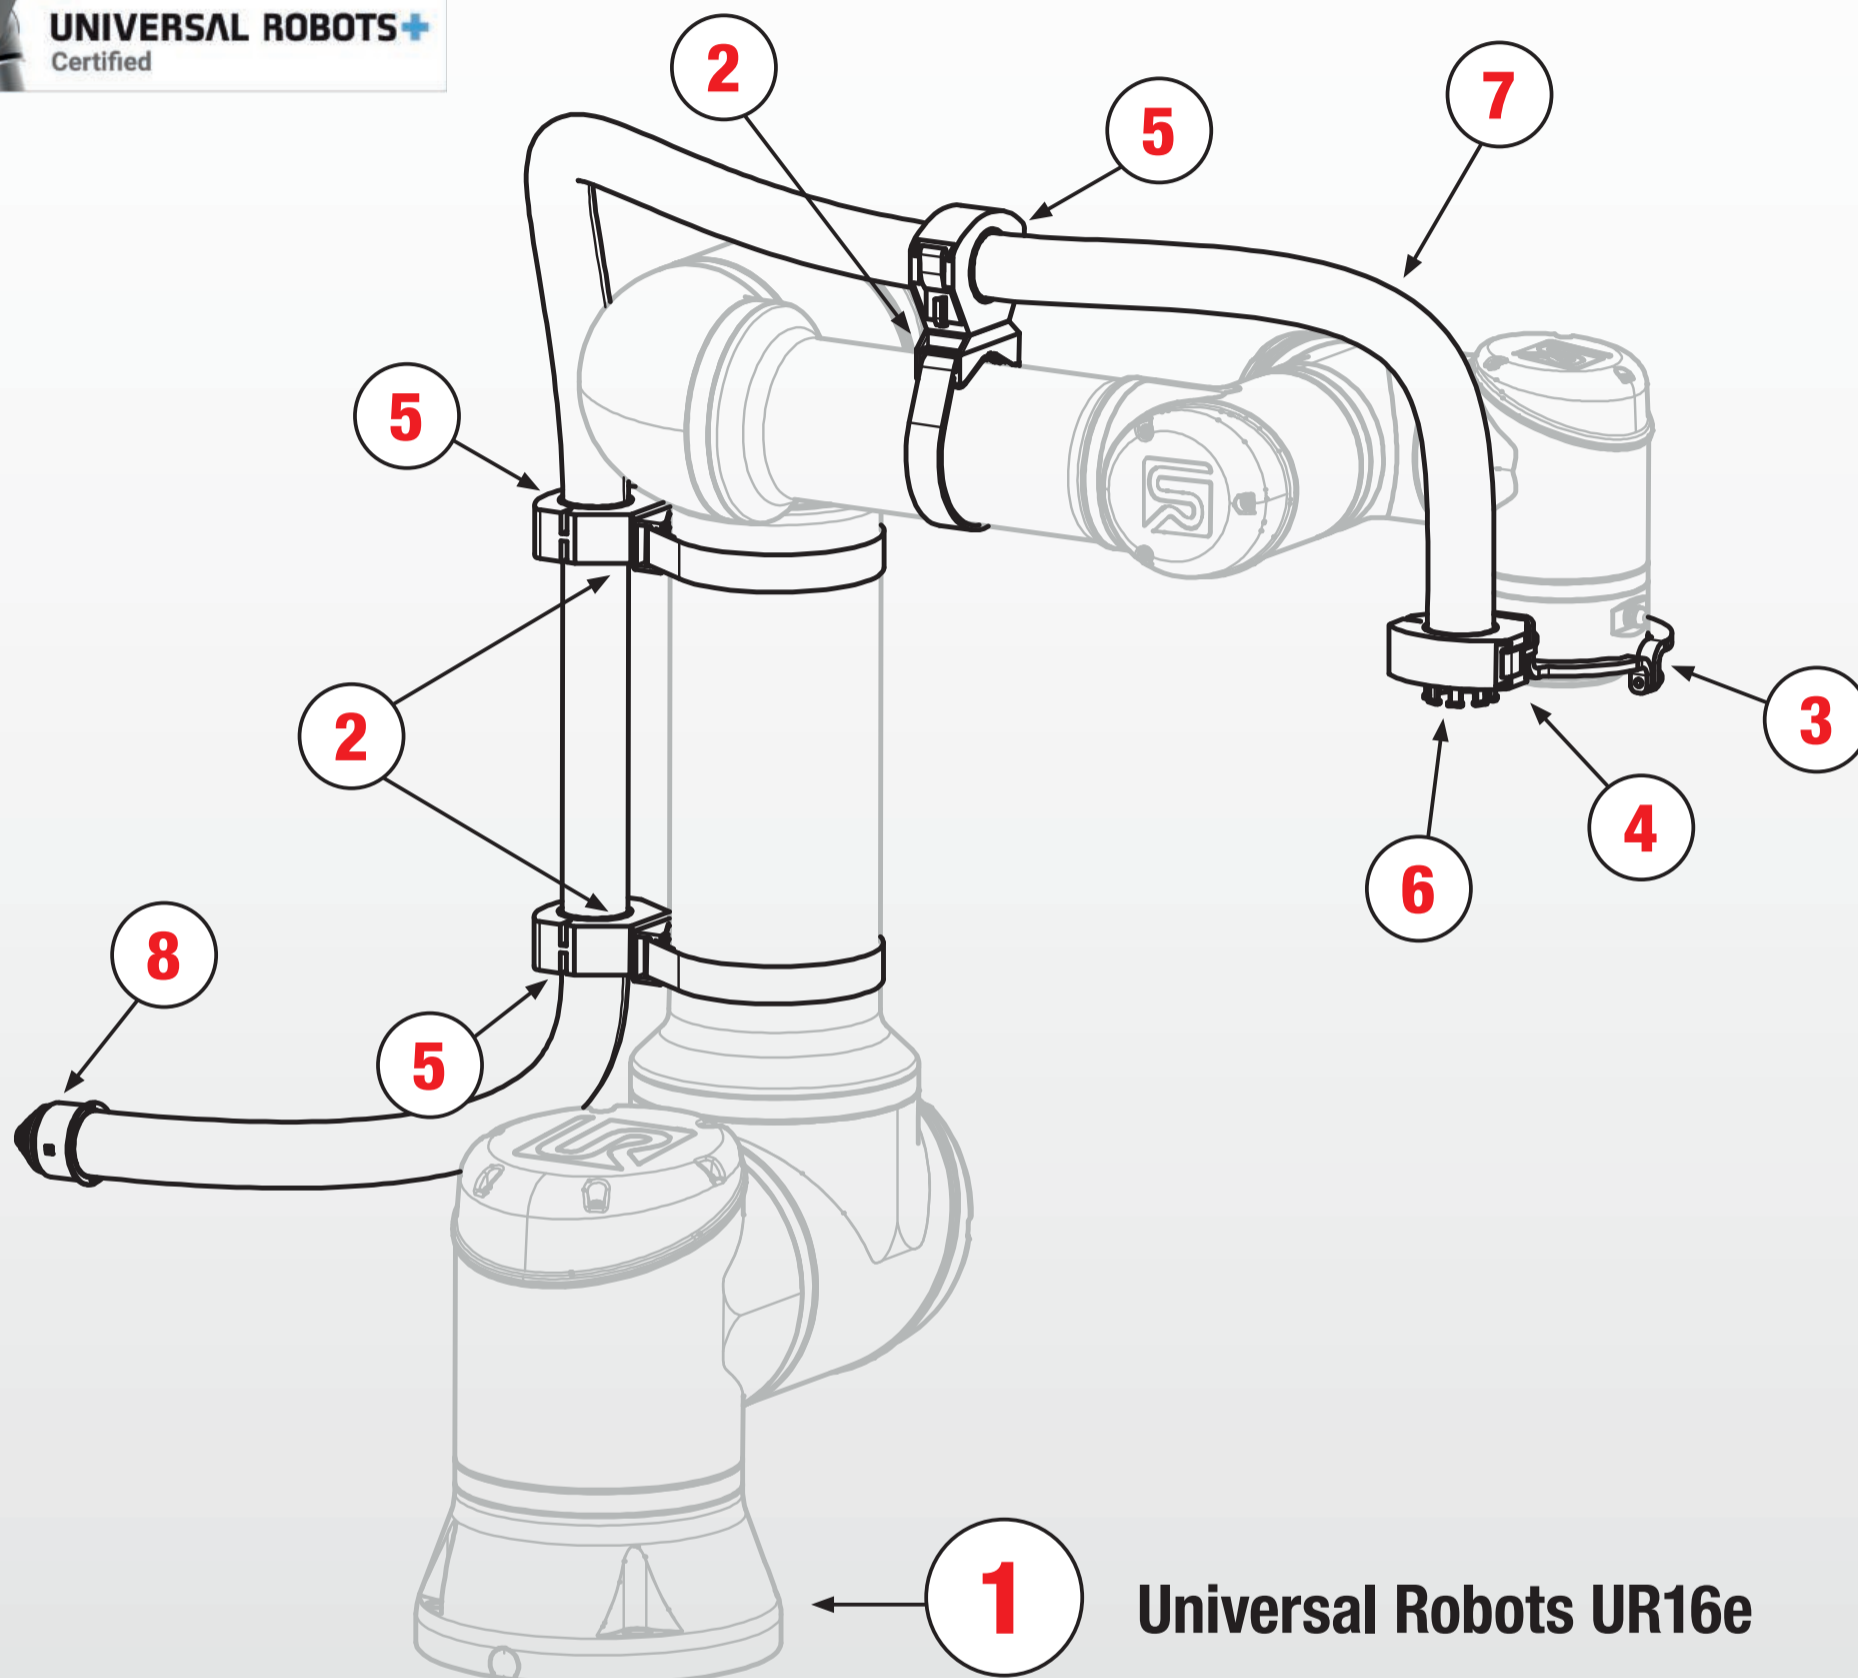

# FHS-SH-SET UR16e

BESTELLNUMMER/ ORDER NO.: 83693498

www.mp.de

POS.	VE / QTY.	TYP / TYPE	BESTELLNUMMER / ORDER NO.
<b>1</b>	1	Universal Robots UR16e	
<b>2</b>	3	FHS-SH 450	83693425
<b>3</b>	1	R-SSR 90 UR10 / UR16e	83693203
<b>4</b>	1	SH-P / M32-P29	83691462
<b>5</b>	3	KMG/F-M32	83691660
<b>6</b>	1	KEG/ZL-M32	83692260
<b>7</b>	1	EWX-PP-LS M32/P29	83203060
<b>8</b>	1	ET 29	83723460

# FHS – DAS FLEXIBLE HALTERSISTEM FÜR DIE DIREKTE BEFESTIGUNG AM ROBOTER